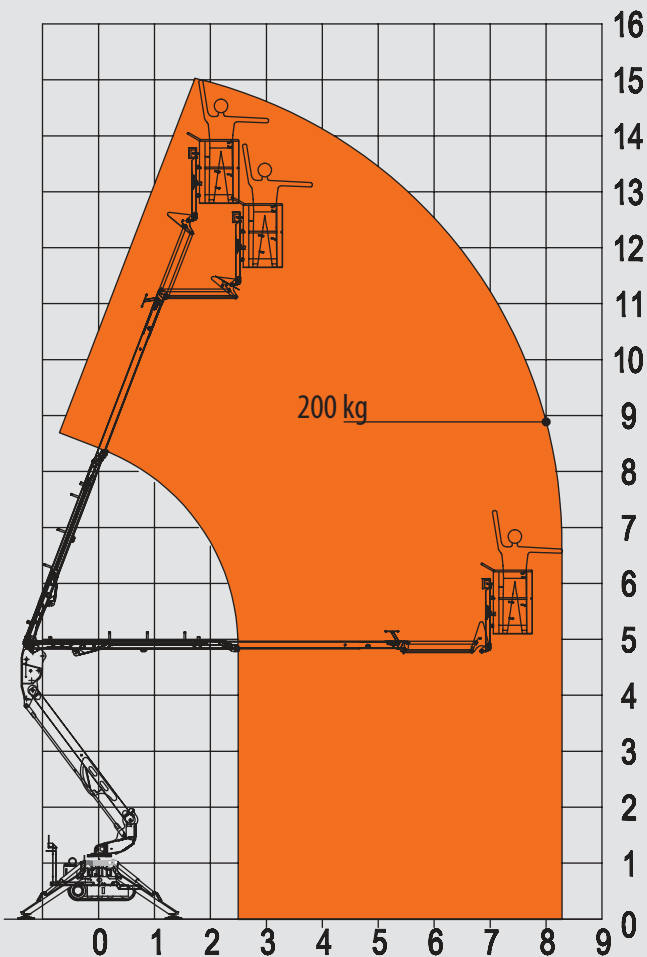

Altezza massima di lavoro	Max. working height	Hauteur max de travail	Altura max de trabajo	Max. Arbeitshöhe	15,20 m
Sbraccio massimo di lavoro	Max. working outreach	Déport max de travail	Alcance max de trabajo	Max. Arbeitsauslegung	8,50 m
Rotazione torretta	Turret rotation	Rotation tourelle	Rotación torreta	Drehturmrotation	320° N.C.
Portata massima	Max load capacity	Portée max	Capacidad de carga	Max. Tragfähigkeit	200 Kg
Comandi idraulici proporzionali	Proportional hydraulic controls	Commandes hydrauliques proportionnelles	Mandos hidráulicos proporcionales	Hydraulische proportionale Steuerungen	
Massa totale	Total weight	Poids total	Peso total	Gewicht	2100 Kg
Pendenza superabile	Gradeability	Max pente admissible	Pendiente máx	Max. Steigfähigkeit	30%
Dimensioni cesto	Cage dimensions	Dimensions panier	Dimensiones cesta	Korbabmessungen	1,1 x 0,7 m