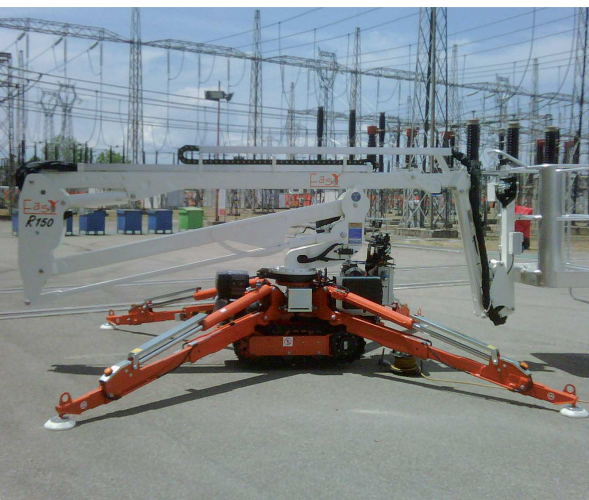

R150

R150BA

Accessori Standard

Motore benzina R150
Batteria R150BA
Motore elettrico R150/R150BA
Contaore
Presa aria/acqua
Presa elettrica

Accessori Opzionali

Motore diesel R150
Elettropompa di emergenza (12/24V)
Rotazione cesto
Filocomando
Filocomando + Autolivellamento
Radiocomando + Autolivellamento
Cingoli allargabili
Cingoli antitraçcia
Verniciatura speciale
Interfono
Cesto in vetroresina
Isolamento (1.000V)
Faro di lavoro sul cesto
Inclinometro con allarme acustico
Set 4 pedane per stabilizzatori

Standard Accessories

Petrol engine R150
Battery R150BA
Electric motor R150/R150BA
Hour counter
Air/water plug
Electrical plug

Optional Accessories

Diesel engine R150
Emergency pump 12/24V
Basket rotation
Cable control
Cable control + Self-leveling
Radiocontrol + Self-leveling
Extending tracks
Non-marking tracks
Special painting
Interphone
Fiberglass basket
Basket insulation (1.000V)
Working lamp on the basket
Inclinometer with acoustic alarm
4 pads for stabilizers

Accesorios Estándar

Motor gasolina R150
Batería R150BA
Motor eléctrico R150/R150BA
Cuenta-horas
Toma aire/agua
Toma eléctrica

Accesorios Opcionales

Motor diesel R150
Bomba eléctrica de emergencia 12/24V
Rotación cesta
Mando a distancia
Mando a distancia + Autonivelación
Radiomando + Autonivelación
Orugas ensanchables
Orugas que no dejan huellas
Pintura especial
Intercomunicador
Cesta en fibra de vidrio
Aislamiento (1.000V)
Luz de trabajo en la cesta
Sensor de inclinación con alarma sonora
4 Platos de apoyo para estabilizadores