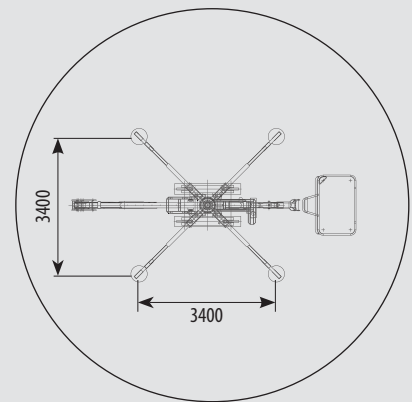

Altezza massima di lavoro	Max. working height	Hauteur max de travail	Altura max de trabajo	Max. Arbeitshöhe	15,20 m
Sbraccio massimo di lavoro	Max. working outreach	Déport max de travail	Alcance max de trabajo	Max. Arbeitsauslegung	8,50 m
Rotazione torretta	Turret rotation	Rotation tourelle	Rotación torreta	Drehturmrotation	320° N.C.
Portata massima	Max load capacity	Portée max	Capacidad de carga	Max. Tragfähigkeit	200 Kg
Comandi idraulici proporzionali	Proportional hydraulic controls	Commandes hydrauliques proportionnelles	Mandos hidráulicos proporcionales	Hydraulische proportionale Steuerungen	
Massa totale	Total weight	Poids total	Peso total	Gewicht	2100 Kg
Pendenza superabile	Gradeability	Max pente admissible	Pendiente máx	Max. Steigfähigkeit	30%
Dimensioni cesto	Cage dimensions	Dimensions panier	Dimensiones cesta	Korbabmessungen	1,1 x 0,7 m