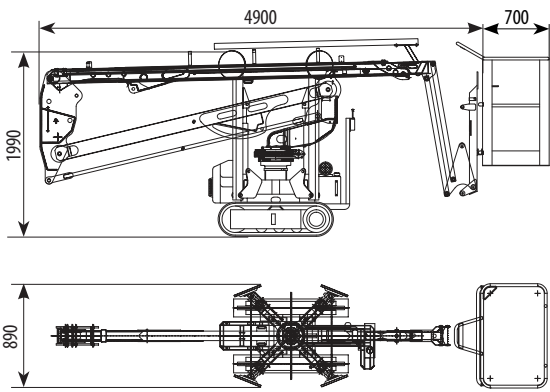

Altezza massima di lavoro	Max. working height	Hauteur max de travail	Altura max de trabajo	Max. Arbeitshöhe	15,20 m
Sbraccio massimo di lavoro	Max. working outreach	Déport max de travail	Alcance max de trabajo	Max. Arbeitsauslegung	8,50 m
Rotazione torretta	Turret rotation	Rotation tourelle	Rotación torreta	Drehturmrotation	320° N.C.
Portata massima	Max load capacity	Portée max	Capacidad de carga	Max. Tragfähigkeit	200 Kg
Comandi idraulici proporzionali	Proportional hydraulic controls	Commandes hydrauliques proportionnelles	Mandos hidráulicos proporcionales	Hydraulische proportionale Steuerungen	
Massa totale	Total weight	Poids total	Peso total	Gewicht	2100 Kg
Pendenza superabile	Gradeability	Max pente admissible	Pendiente máx	Max. Steigfähigkeit	30%
Dimensioni cesto	Cage dimensions	Dimensions panier	Dimensiones cesta	Korbabmessungen	1,1 x 0,7 m