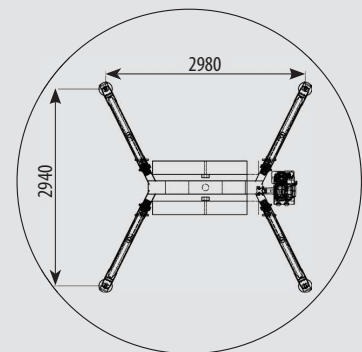

Altezza massima di lavoro	Max. working height	Hauteur max de travail	Altura max de trabajo	Max. Arbeitshöhe	15,00 m
Sbraccio massimo di lavoro	Max. working outreach	Déport max de travail	Alcance max de trabajo	Max. Arbeitsauslegung	6,8 m
Rotazione torretta	Turret rotation	Rotation tourelle	Rotación torreta	Drehturmrotation	360°
Portata massima	Max load capacity	Portée max	Capacidad de carga	Max. Tragfähigkeit	230 Kg
Comandi idraulici proporzionali	Proportional hydraulic controls	Commandes hydrauliques proportionnelles	Mandos hidráulicos proporcionales	Hydraulische proportionale Steuerungen	
Massa totale	Total weight	Poids total	Peso total	Gewicht	2000 Kg
Pendenza superabile	Gradeability	Max pente admissible	Pendiente máx	Max. Steigfähigkeit	30%
Dimensioni cesto	Cage dimensions	Dimensions panier	Dimensiones cesta	Korbabmessungen	1,4 x 0,7 m
Rotazione cesto	Cage rotation	Rotation panier	Rotación cesta	Korbdrehung	60° + 60°