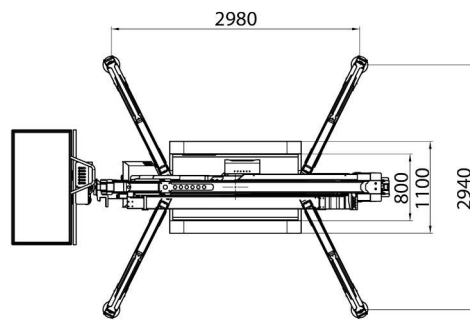

Altezza massima di lavoro	Max. working height	Hauteur max de travail	Altura max de trabajo	Max. Arbeitshöhe	15,00 m
Sbraccio massimo di lavoro	Max. working outreach	Déport max de travail	Alcance max de trabajo	Max. Arbeitsauslegung	6,8 m
Rotazione torretta	Turret rotation	Rotation tourelle	Rotación torreta	Drehturmrotation	360°
Portata massima	Max load capacity	Portée max	Capacidad de carga	Max. Tragfähigkeit	230 Kg
Comandi idraulici proporzionali	Proportional hydraulic controls	Commandes hydrauliques proportionnelles	Mandos hidráulicos proporcionales	Hydraulische proportionale Steuerungen	
Massa totale	Total weight	Poids total	Peso total	Gewicht	2000 Kg
Pendenza superabile	Gradeability	Max pente admissible	Pendiente máx	Max. Steigfähigkeit	30%
Dimensioni cesto	Cage dimensions	Dimensions panier	Dimensiones cesta	Korbabmessungen	1,4 x 0,7 m
Rotazione cesto	Cage rotation	Rotation panier	Rotación cesta	Korbdrehung	60° + 60°