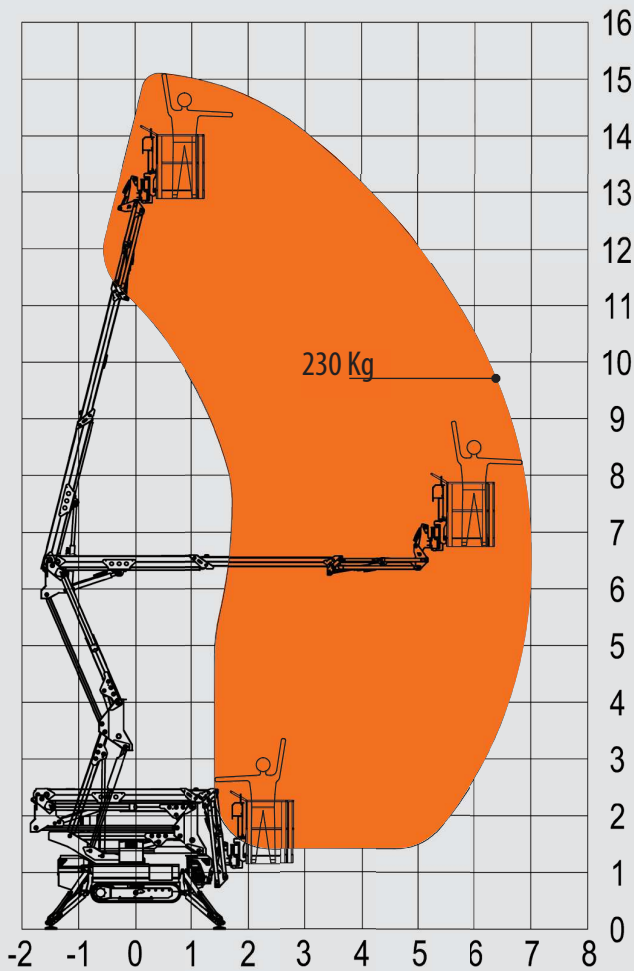

Altezza massima di lavoro	Max. working height	Hauteur max de travail	Altura max de trabajo	Max. Arbeitshöhe	15,00 m
Sbraccio massimo di lavoro	Max. working outreach	Déport max de travail	Alcance max de trabajo	Max. Arbeitsauslegung	6,8 m
Rotazione torretta	Turret rotation	Rotation tourelle	Rotación torreta	Drehturmrotation	360°
Portata massima	Max load capacity	Portée max	Capacidad de carga	Max. Tragfähigkeit	230 Kg
Comandi idraulici proporzionali	Proportional hydraulic controls	Commandes hydrauliques proportionnelles	Mandos hidráulicos proporcionales	Hydraulische proportionale Steuerungen	
Massa totale	Total weight	Poids total	Peso total	Gewicht	2000 Kg
Pendenza superabile	Gradeability	Max pente admissible	Pendiente máx	Max. Steigfähigkeit	30%
Dimensioni cesto	Cage dimensions	Dimensions panier	Dimensiones cesta	Korbabmessungen	1,4 x 0,7 m
Rotazione cesto	Cage rotation	Rotation panier	Rotación cesta	Korbdrehung	60° + 60°