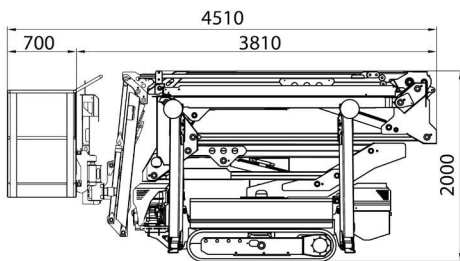

Altezza massima di lavoro	Max. working height	Hauteur max de travail	Altura max de trabajo	Max. Arbeitshöhe	15,00 m
Sbraccio massimo di lavoro	Max. working outreach	Déport max de travail	Alcance max de trabajo	Max. Arbeitsauslegung	6,8 m
Rotazione torretta	Turret rotation	Rotation tourelle	Rotación torreta	Drehturmrotation	360°
Portata massima	Max load capacity	Portée max	Capacidad de carga	Max. Tragfähigkeit	230 Kg
Comandi idraulici proporzionali	Proportional hydraulic controls	Commandes hydrauliques proportionnelles	Mandos hidráulicos proporcionales	Hydraulische proportionale Steuerungen	
Massa totale	Total weight	Poids total	Peso total	Gewicht	2000 Kg
Pendenza superabile	Gradeability	Max pente admissible	Pendiente máx	Max. Steigfähigkeit	30%
Dimensioni cesto	Cage dimensions	Dimensions panier	Dimensiones cesta	Korbabmessungen	1,4 x 0,7 m
Rotazione cesto	Cage rotation	Rotation panier	Rotación cesta	Korbdrehung	60° + 60°