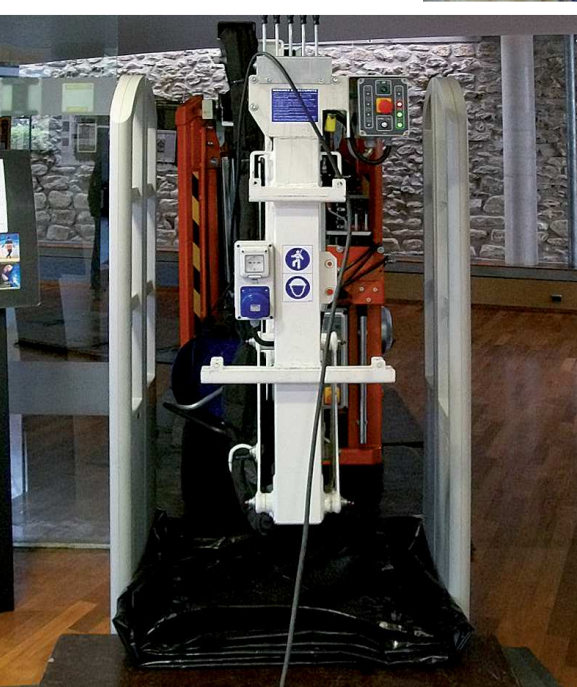

R160

R160BA

Accessori Standard

Motore benzina R160
Batteria R160BA
Motore elettrico R160/R160BA
Contaore
Presa aria/acqua
Presa elettrica

Accessori Optional

Motore diesel R160
Elettropompa di emergenza (12/24V)
Rotazione cesto
Filocomando
Filocomando + Autolivellamento
Radiocomando + Autolivellamento
Cingoli allargabili
Cingoli antir traccia
Verniciatura speciale
Interfono
Cesto in vetroresina
Isolamento (1.000V)
Faro di lavoro sul cesto
Inclinometro con allarme acustico
Set 4 pedane per stabilizzatori

Standard Accessories

Petrol engine R160
Battery R160BA
Electric motor R160/R160BA
Hour counter
Air/water plug
Electrical plug

Optional Accessories

Diesel engine R160
Emergency pump 12/24V
Basket rotation
Cable control
Cable control + Self-leveling
Radiocontrol + Self-leveling
Extending tracks
Non-marking tracks
Special painting
Interphone
Fiberglass basket
Basket insulation (1.000V)
Working lamp on the basket
Inclinometer with acoustic alarm
4 pads for stabilizers

Accesorios Estándar

Motor gasolina R160
Bateria R160BA
Motor eléctrico R160/R160BA
Cuenta-horas
Toma aire/agua
Toma eléctrica

Accesorios Opcionales

Motor diesel R160
Bomba eléctrica de emergencia 12/24V
Rotación cesta
Mando a distancia
Mando a distancia + Autonivelación
Radiomando + Autonivelación
Orugas ensanchables
Orugas que no dejan huellas
Pintura especial
Intercomunicador
Cesta en fibra de vidrio
Aislamiento (1.000V)
Luz de trabajo en la cesta
Sensor de inclinación con alarma sonora
4 Platos de apoyo para estabilizadores