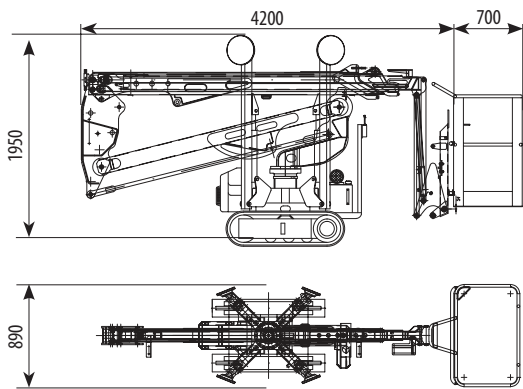

Altezza massima di lavoro	Max. working height	Hauteur max de travail	Altura max de trabajo	Max. Arbeitshöhe	15,60 m
Sbraccio massimo di lavoro	Max. working outreach	Déport max de travail	Alcance max de trabajo	Max. Arbeitsauslegung	7,50 m
Rotazione torretta	Turret rotation	Rotation tourelle	Rotación torreta	Drehturmrotation	320° N.C.
Portata massima	Max load capacity	Portée max	Capacidad de carga	Max. Tragfähigkeit	200 Kg
Comandi idraulici proporzionali	Proportional hydraulic controls	Commandes hydrauliques proportionnelles	Mandos hidráulicos proporcionales	Hydraulische proportionale Steuerungen	
Massa totale	Total weight	Poids total	Peso total	Gewicht	1950 Kg
Pendenza superabile	Gradeability	Max pente admissible	Pendiente máx	Max. Steigfähigkeit	30%
Dimensioni cesto	Cage dimensions	Dimensions panier	Dimensiones cesta	Korbabmessungen	1,1 x 0,7 m