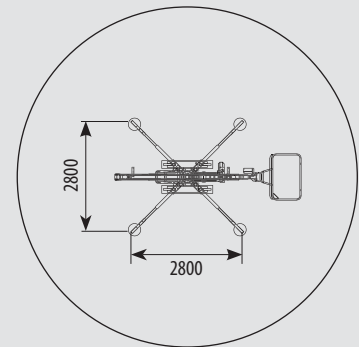

Altezza massima di lavoro	Max. working height	Hauteur max de travail	Altura max de trabajo	Max. Arbeitshöhe	15,60 m
Sbraccio massimo di lavoro	Max. working outreach	Déport max de travail	Alcance max de trabajo	Max. Arbeitsauslegung	7,50 m
Rotazione torretta	Turret rotation	Rotation tourelle	Rotación torreta	Drehturmrotation	320° N.C.
Portata massima	Max load capacity	Portée max	Capacidad de carga	Max. Tragfähigkeit	200 Kg
Comandi idraulici proporzionali	Proportional hydraulic controls	Commandes hydrauliques proportionnelles	Mandos hidráulicos proporcionales	Hydraulische proportionale Steuerungen	
Massa totale	Total weight	Poids total	Peso total	Gewicht	1950 Kg
Pendenza superabile	Gradeability	Max pente admissible	Pendiente máx	Max. Steigfähigkeit	30%
Dimensioni cesto	Cage dimensions	Dimensions panier	Dimensiones cesta	Korbabmessungen	1,1 x 0,7 m