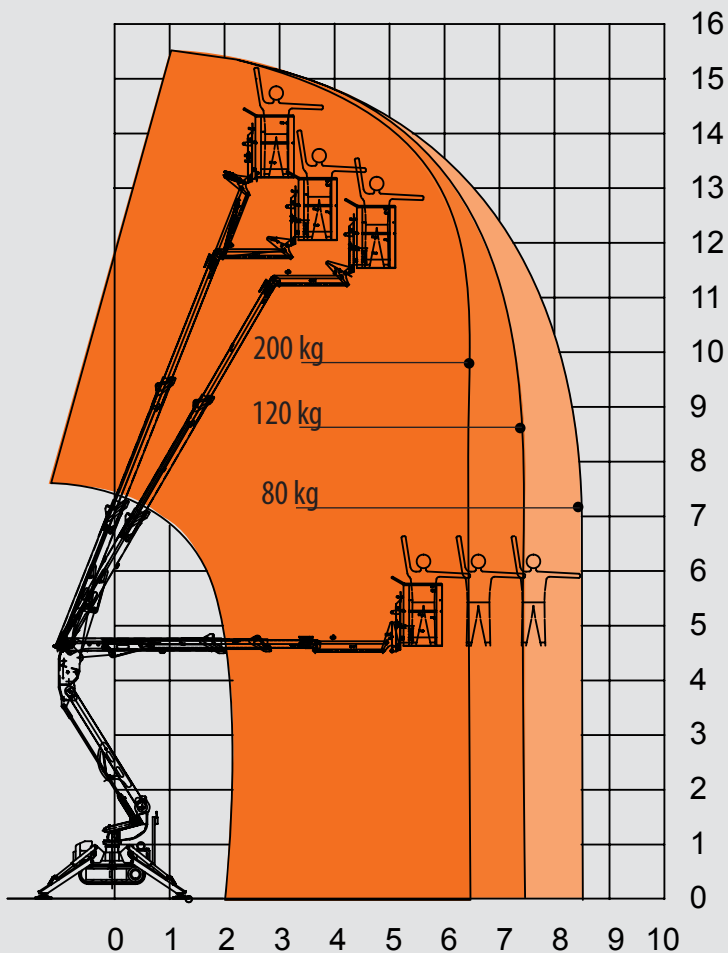

Altezza massima di lavoro	Max. working height	Hauteur max de travail	Altura max de trabajo	Max. Arbeitshöhe	15,60 m
Sbraccio massimo di lavoro	Max. working outreach	Déport max de travail	Alcance max de trabajo	Max. Arbeitsauslegung	7,50 m
Rotazione torretta	Turret rotation	Rotation tourelle	Rotación torreta	Drehturmrotation	320° N.C.
Portata massima	Max load capacity	Portée max	Capacidad de carga	Max. Tragfähigkeit	200 Kg
Comandi idraulici proporzionali	Proportional hydraulic controls	Commandes hydrauliques proportionnelles	Mandos hidráulicos proporcionales	Hydraulische proportionale Steuerungen	
Massa totale	Total weight	Poids total	Peso total	Gewicht	1950 Kg
Pendenza superabile	Gradeability	Max pente admissible	Pendiente máx	Max. Steigfähigkeit	30%
Dimensioni cesto	Cage dimensions	Dimensions panier	Dimensiones cesta	Korbabmessungen	1,1 x 0,7 m